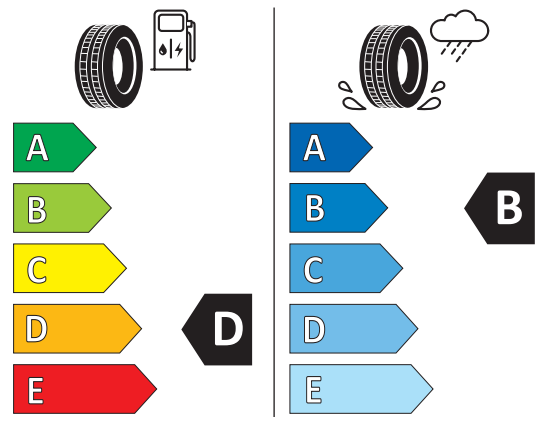

6F0073675G – Sinistra
6F0073575G – Destra

Semperit

0373587

185/65 R 15 88 T

C1

2020/740

15" in lega con Semperit Speed-Grip 5

Cerchio