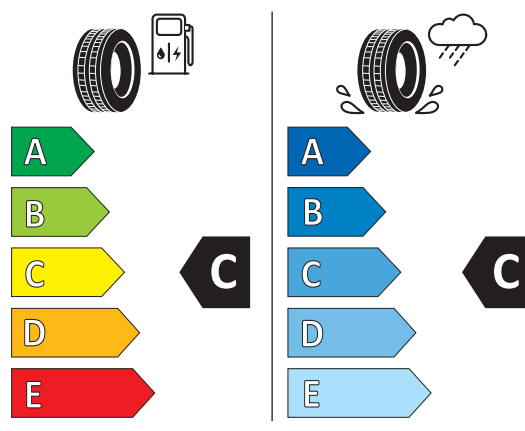

Pneumatico

Componente	Codice articolo/descrizione
Codice EAN	4024063000421
Codice ZTR	ZTW 205 556 HL P50
Dimensioni	205/55 R16 91 H
Fornitore	Barum
Disegno del battistrada	Polaris 5

Barum 1541337

205/55 R 16 91 H C1