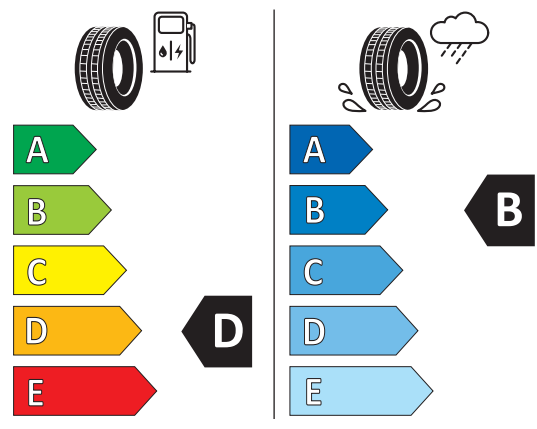

Pneumatico

Componente	Codice articolo/descrizione
Codice EAN	4024067003046
Codice ZTR	-
Dimensioni	185/65 R15 88 T
Fornitore	Semperit
Disegno del battistrada	SPEED-GRIP 5

Semperit

0373587

185/65 R 15 88 T

C1