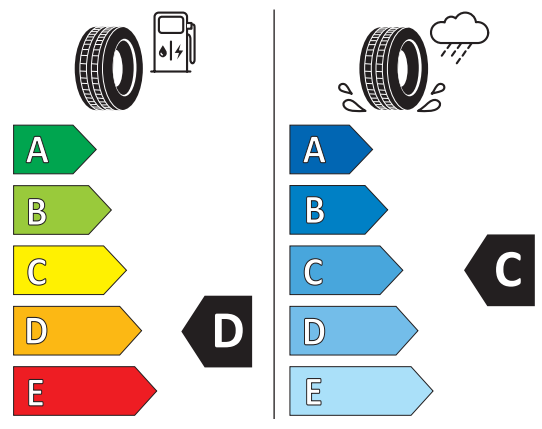

Pneumatico

Componente	Codice articolo/descrizione
Codice EAN	4024063000766
Codice ZTR	ZTW 206 606 HL P50
Dimensioni	205/60 R16 XL 96H
Fornitore	Barum
Disegno del battistrada	POLARIS 5

6F9073606D – Sinistra
6F9073506D – Destra

Barum 1541332
205/60 R 16 96 H XL C1