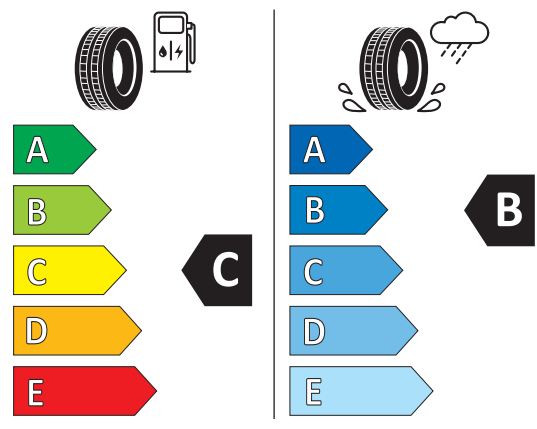

Pneumatico

Componente	Codice articolo/descrizione
Codice EAN	4024067003251
Codice ZTR	-
Dimensioni	205/60 R16 XL 96H
Fornitore	Semperit
Disegno del battistrada	SPEED-GRIP 5

6F9073676B – Sinistra
6F9073576B – Destra

Semperit 0373624

205/60 R 16 96 H XL C1