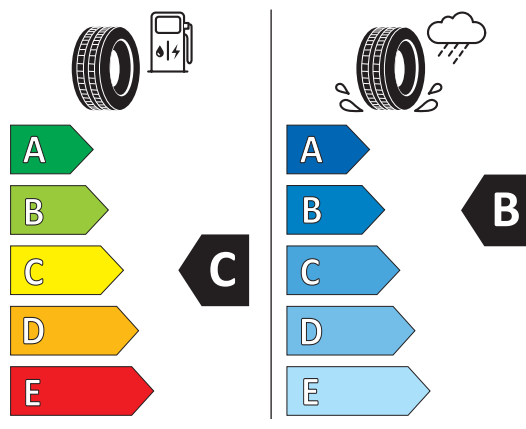

Pneumatico

Componente	Codice articolo/descrizione
Codice EAN	8019227393255
Codice ZTR	ZTW 216 557 VP Z00
Dimensioni	215/55 R17 XL 98V
Fornitore	Pirelli
Disegno del battistrada	CINTURATO WINTER 2

575073647K - Sinistra
575073547K - Destra

PIRELLI

39325

215/55R17 98 V XL

C1